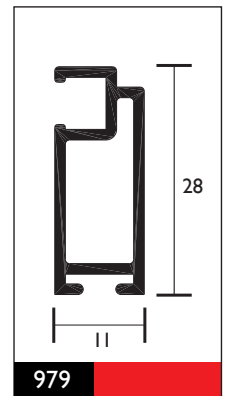

MOSQUITERA FIJA
FIXED INSECT SCREEN
MOUSTIQUAIRE FIXE
SPANNRAHMEN

SM979

MOSQUITERA FIJA
FIXED INSECT SCREEN
MOUSTIQUAIRE FIXE
SPANNRAHMEN

Felpudo de 7 x 6 mm
Brush 7 x 6 mm
Joint brosse de 7 x 6 mm
Bürste 7 x 6 mm

Perfiles de mosquitera fija de corte recto
Fixed Insect Screen profile, straight-cut
Profil de moustiquaire fixe de coupe droite
Gerade geschnittenes Spannrahmenprofil

Escuadra (negra, blanca, plata y bronce)
Angle (black, white, silver, bronze)
Equerre (noir, blanc, argent et bronze)
Winkel (schwarz, weiss, silber, bronze)

Soporte de Nylon
Nylonclip
Support en nylon
Nylonclip

Tejido
Mesh
Toile
Gewebe

Perfil Ref. SM979
Profile ref. SM979
Profil réf. SM979
Profil Ref SM979

Goma sujeción tejido de Ø 6 mm
Rubber 6 mm, mesh fixation
Joint en P.V.C de Ø 6 mm pour soutenir la toile
Keder 6 mm, Gewebebefestigung

Perfil ref. SM979
Profile ref. SM979
Profil réf. SM979
Profile Ref. SM979

Escuadra mosquitera fija Ref. S000 ESFI 000000*
Fixed insect screen angle Ref. S000 ESFI 000000*
Equerre moustiquaire fixe Ref. S000 ESFI 000000*
Fester Insektenschutz Winkel Ref. S000 ESFI 000000*