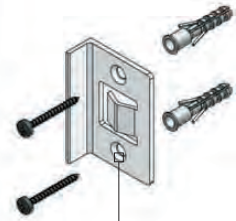

MOSQUITERA FIJA
FIXED INSECT SCREEN
MOUSTIQUAIRE FIXE
SPANNRAHMEN

SM979

MOSQUITERA FIJA
FIXED INSECT SCREEN
MOUSTIQUAIRE FIXE
SPANNRAHMEN

Felpudo de 7 x 6 mm
Brush 7 x 6 mm
Joint brosse de 7 x 6 mm
Bürste 7 x 6 mm

Perfiles de mosquitera fija de corte recto
Fixed Insect Screen profile, straight-cut
Profil de moustiquaire fixe de coupe droite
Gerade geschnittenes Spannrahmenprofil

Escuadra (negra, blanca, plata y bronce)
Angle (black, white, silver, bronze)
Equerre (noir, blanc, argent et bronze)
Winkel (schwarz, weiss, silber, bronze)

Soporte de Nylon
Nylonclip
Support en nylon
Nylonclip

Tejido
Mesh
Toile
Gewebe

Perfil Ref. SM979
Profile ref. SM979
Profil réf. SM979
Profil Ref SM979

Goma sujeción tejido de Ø 6 mm
Rubber 6 mm, mesh fixation
Joint en P.V.C de Ø 6 mm pour soutenir la toile
Keder 6 mm, Gewebebefestigung