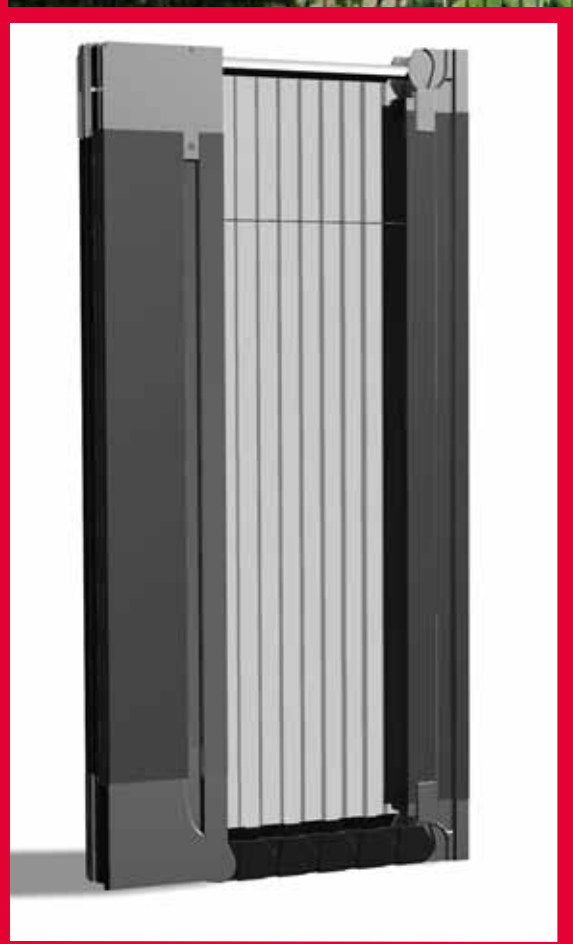

SAMER
MOSQUITERAS

MOSQUITERA PLISADA

PLEATED INSECT SCREEN

MOUSTIQUAIRE PLISSÉE

INSEKTENSCHUTZ PLISSE

**FACIL MANEJO
RAPIDO MONTAJE
ACABADO DE CALIDAD**

**EASY HANDLING
QUICK ASSEMBLY
QUALITY FINISHES**

**FACILE À UTILISER
MONTAGE RAPIDE
FINITIONS DE QUALITÉ**

**EINFACHE HANDHABUNG
SCHNELLE MONTAGE
QUALITÄTSANFERTIGUNG**

SAMER
MOSQUITERAS

NOVEDADES
NEW - NOUVEAU - NEUHEIT

2,60 M
ALTURA MAXIMA

8,53 FEET MAXIMUM HEIGHT
HAUTEUR MAXIMALE
MAXIMALE HÖHE

 **SAMER SYSTEMS**
Sistemas de Aluminio y Mosquiteras Europeas