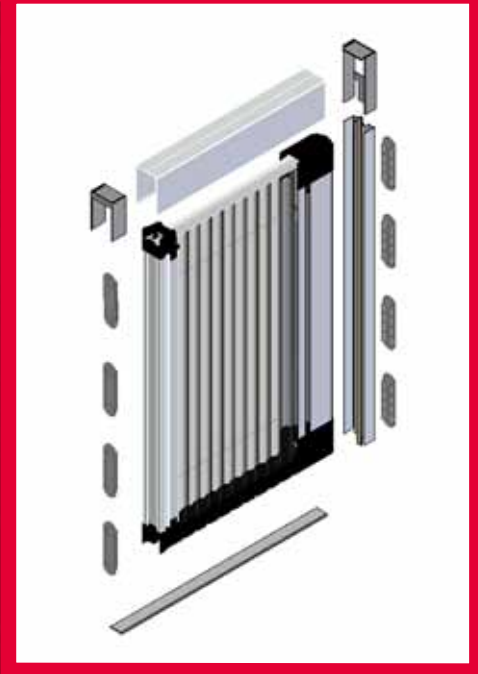

SAMER
MOSQUITERAS

MOSQUITERA PLISADA

PLEATED INSECT SCREEN

MOUSTIQUAIRE PLISSÉE

INSEKTENSCHUTZ PLISSE

**FACIL MANEJO
RAPIDO MONTAJE
ACABADO DE CALIDAD**

**EASY HANDLING
QUICK ASSEMBLY
QUALITY FINISHES**

**FACILE À UTILISER
MONTAGE RAPIDE
FINITIONS DE QUALITÉ**

**EINFACHE HANDHABUNG
SCHNELLE MONTAGE
QUALITÄTSANFERTIGUNG**

SAMER
MOSQUITERAS

NOVEDADES
NEW - NOUVEAU - NEUHEIT

2,60 M
ALTURA MAXIMA

8,53 FEET MAXIMUM HEIGHT
HAUTEUR MAXIMALE
MAXIMALE HÖHE

 **SAMER SYSTEMS**
Sistemas de Aluminio y Mosquiteras Europeas