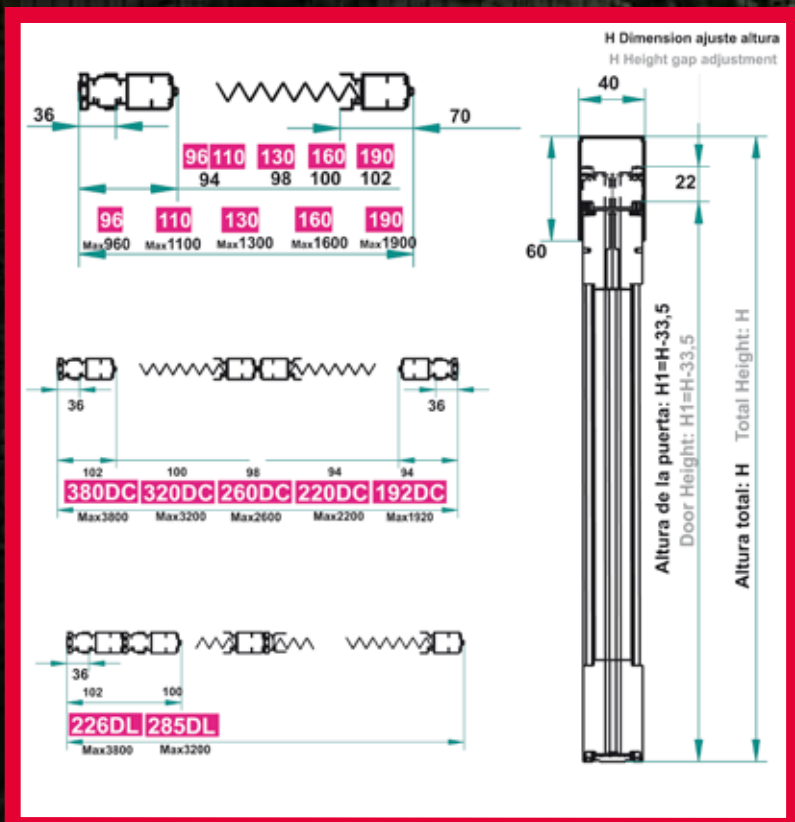

SAMER
MOSQUITERAS

MOSQUITERA PLISADA

PLEATED INSECT SCREEN

MOUSTIQUAIRE PLISSÉE

INSEKTENSCHUTZ PLISSE

**FACIL MANEJO
RAPIDO MONTAJE
ACABADO DE CALIDAD**

**EASY HANDLING
QUICK ASSEMBLY
QUALITY FINISHES**

**FACILE À UTILISER
MONTAGE RAPIDE
FINITIONS DE QUALITÉ**

**EINFACHE HANDHABUNG
SCHNELLE MONTAGE
QUALITÄTSANFERTIGUNG**

SAMER
MOSQUITERAS

NOVEDADES
NEW - NOUVEAU - NEUHEIT

2,60 M
ALTURA MAXIMA

8,53 FEET MAXIMUM HEIGHT
HAUTEUR MAXIMALE
MAXIMALE HÖHE

 **SAMER SYSTEMS**
Sistemas de Aluminio y Mosquiteras Europeas